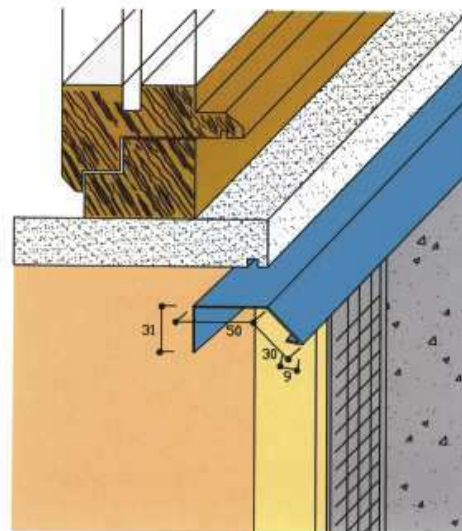

MARCOTHERM PROFILO SOTTOFINESTRA

Cod. PSxxAV

DESCRIERE

Profil de acoperire montat sub fereastră cu lăcrimar din aluminiu vopsit în argintiu pentru sistemele de izolare termică exterioară tip “capot”. Poate fi utilizat și pentru închiderea superioară a suprafețelor. Pentru utilizarea corectă consultați “Manualul de aplicare Marcotherm”.

Cod produs	Grosime izolanță (mm)	Măsură profiluri (mm)	Lungime (cm)	Număr piese per pachet
PS50AV	30-40-50	31x50x30x9	250	10
PS80AV	60-70-80	51x80x30x9	250	10
PS120AV	90-100-120	51x120x30x9	250	10

COLORIFICIO SAN MARCO garantează faptul că toate informațiile din fișa prezentă sunt furnizate pe baza experienței și cunoștințelor sale tehnice și științifice. Compania nu își poate asuma totuși nici o răspundere pentru rezultatele obținute după utilizarea acestora, întrucât condițiile de aplicare nu sunt sub controlul său. Vă recomandăm întotdeauna să verificați dacă produsul este adecvat fiecărui caz în parte. Prezența anulează și înlocuiește orice fișă precedentă. Pentru informații tehnice suplimentare contactați Serviciul de Asistență Tehnică +39 041 4569322.