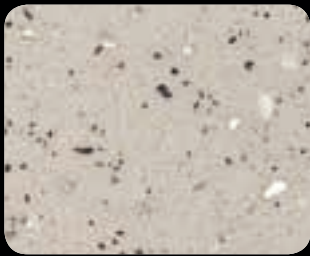

LINEA DETTAGLI D'ARTE

Canalgrande

Înveliș decorativ spatulat cu cristale sclipitoare pentru interior

Hladká povrchová úprava pre interiér s blýskavými kryštálkami na povrchu

made
in italy

Emozioni decorative

G016

Y021

Y026

G012

G017

Y022

Y027

G013

G018

Y023

Y028

G014

G019

Y024

Y029

0001 **Base Glitter**

Canalgrande

Înveliș decorativ spatulat cu cristale sclipitoare pentru interior

Prin vocația sa de a da formă ideilor, reinventează spațiile de locuit sfidând legile timpului. Rafinata robustețe a pietrei emană sugestii puternice, măiestria execuției oferă unicitate mediilor contemporane. Lumina aprinde cristalele minuscule din textură și creează efecte superficiale scenografice.